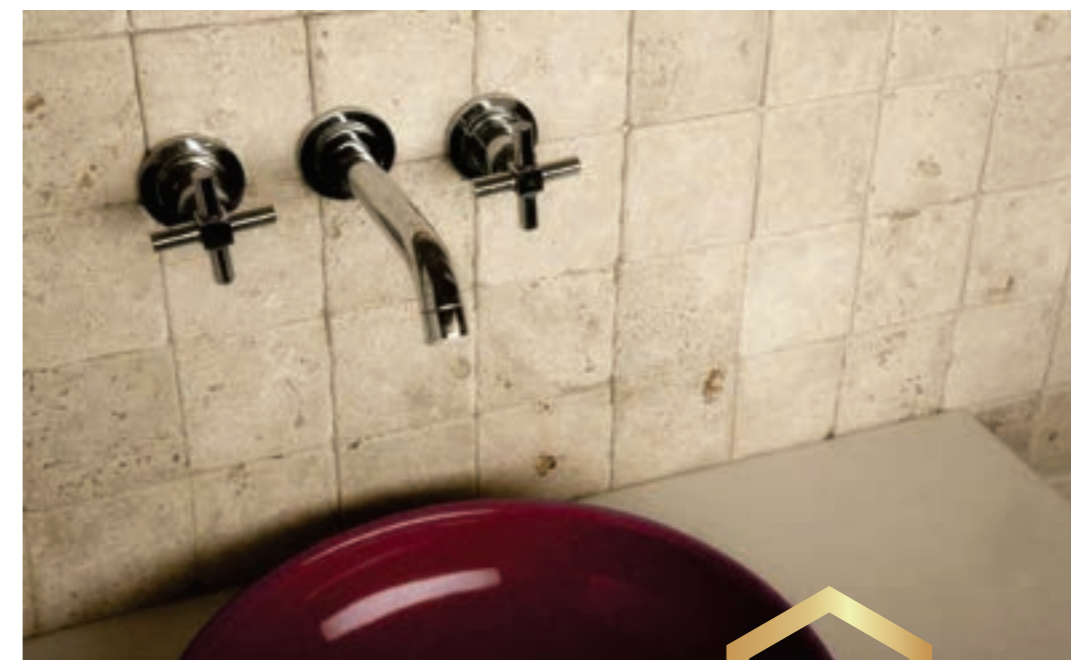

MÁRMORE TRAVERTINO