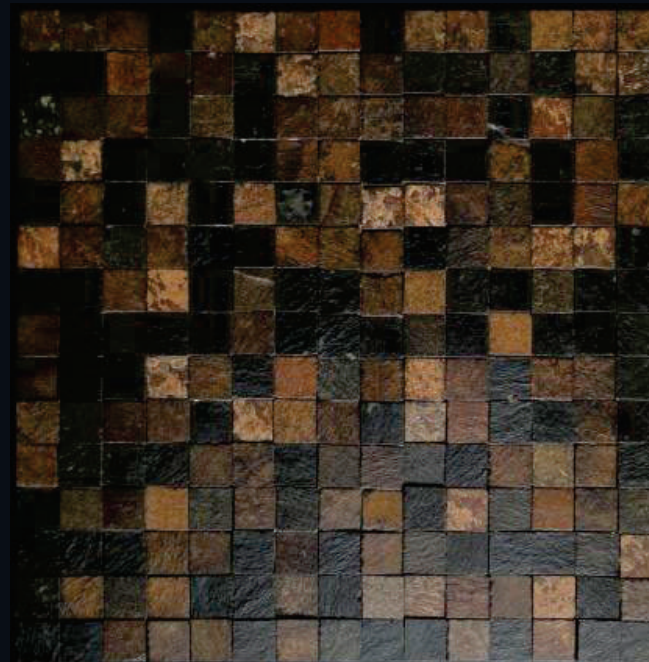

Mosaico pedra ferro nivelada cód 0707 PF

Mosaico pedra ferro cortada em peças de 2x2 cm, 100% nivelada. Telada em placa de 30x30