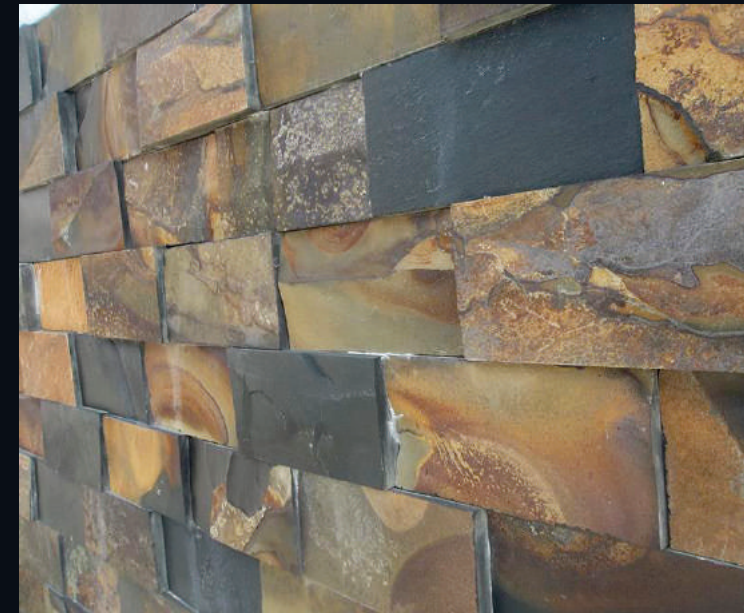

Mosaico pedra ferro cód 0505 . PF
Mosaico pedra ferro, cortada em 2x6 cm, com alturas diferentes, em placas de 30x30.

Filete em fitas de 7 cm cód 2727 .PF

Filete de Pedra Ferro, composto por fitas de 7,0 cm em placas de 21x45.