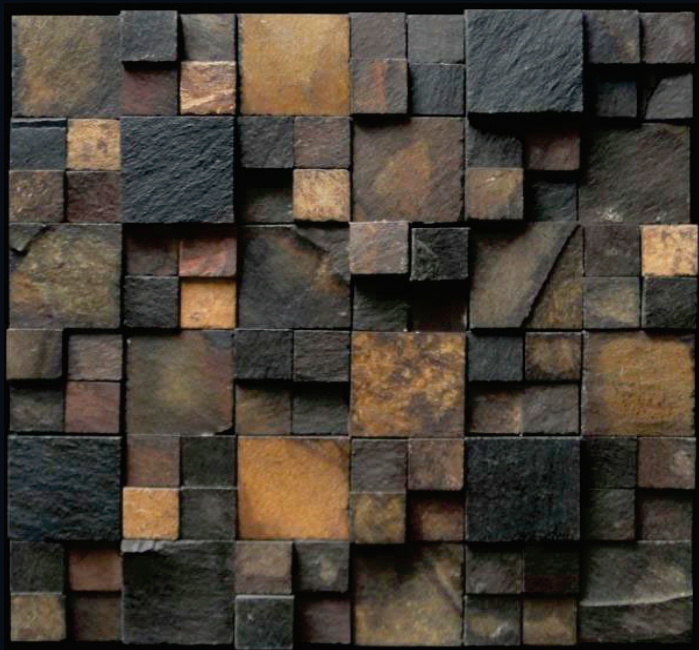

Mosaico pedra ferro alto relevo cód 3636 .PF

Mosaico pedra ferro cortada em peças de 4x4 e 2x2 cm, com acentuado relevo montada em placa de 30x30