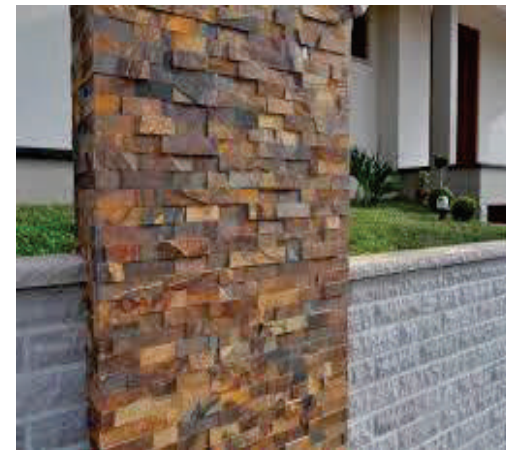

ALGUMAS OBRAS

IMPACTO REVESTIMENTOS