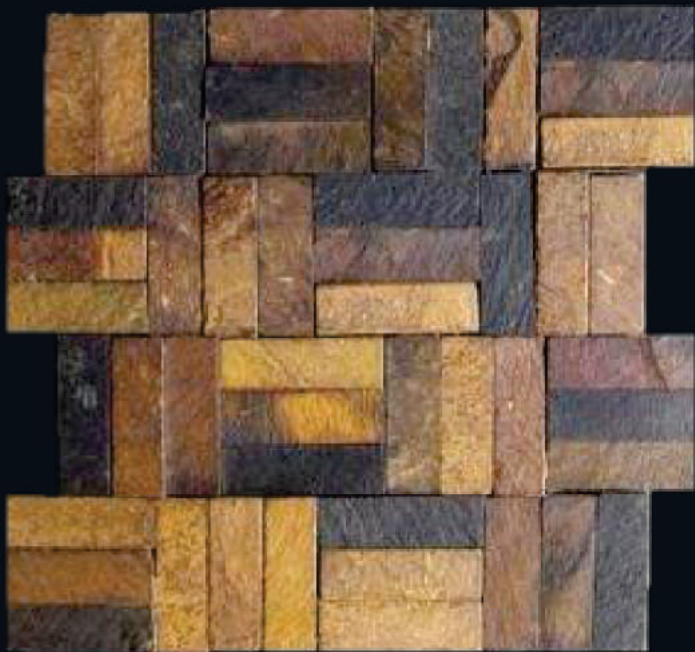

Mosaico de pedra ferro cód 0303. PF
Pedra ferro cortada em peças de 2x6 cm, com alturas diferentes, em placas de 30x30.

Mosaico de pedra ferro cód 0909 PF

Mosaico de pedra ferro, cortada em 2x6 cm, montada intercalada na horizontal, nivelada. montada em placa de 30x30.