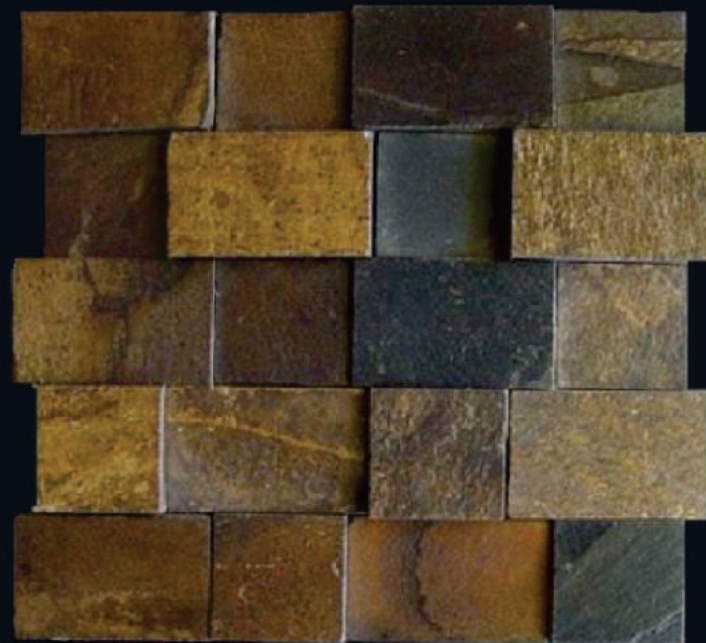

Mosaico de pedra ferro, formado por filetes serrados de 5x15 cm intercalados com filetes irregulares . mosaico com diferença de espessura. Peça de 30x30

Mosaico pedra ferro cód 1818.PF

Pedra ferro cortada em peças de 3x3 com sua diferença de espessura, misturando 75% de ferrugem com 25% de pretas montadas no formato de placas de 30x30