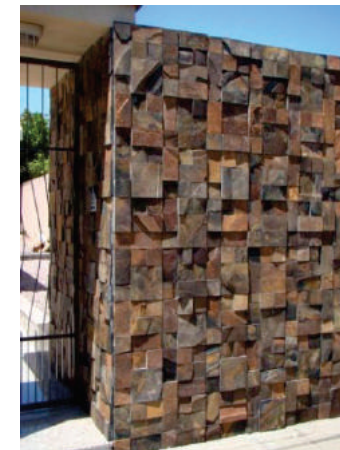

ALGUMAS OBRAS

IMPACTO REVESTIMENTOS