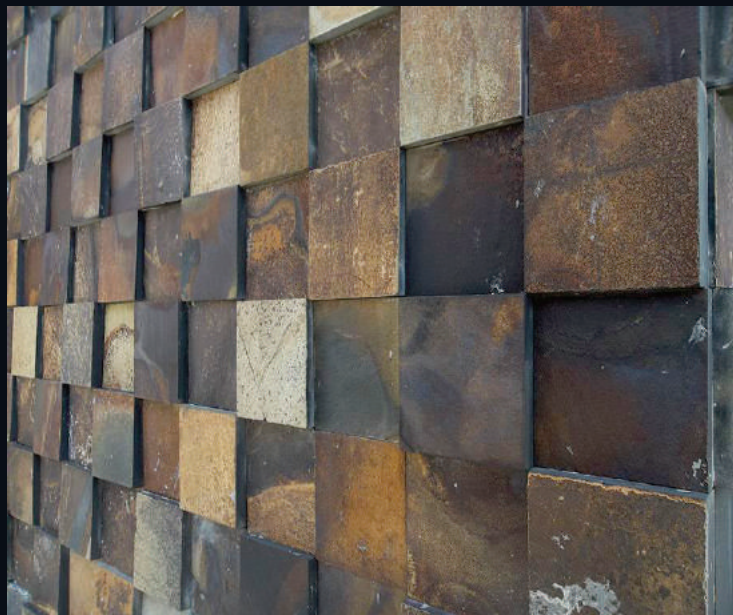

Mosaico Xadrez cód 2828 .PF

Mosaico de pedra ferro, cortada em peças de 10x10 cm, 5x10 e 5x5. em placas de 30x30.