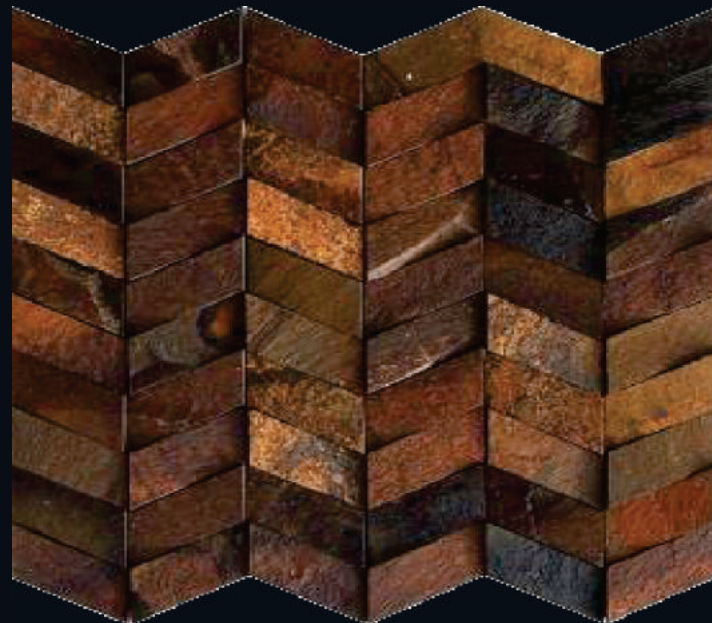

Seta Ferro little Cód 4.PF

Mosaico Seta Ferro, composto por peças de (3x6) telado em placa de 30x30