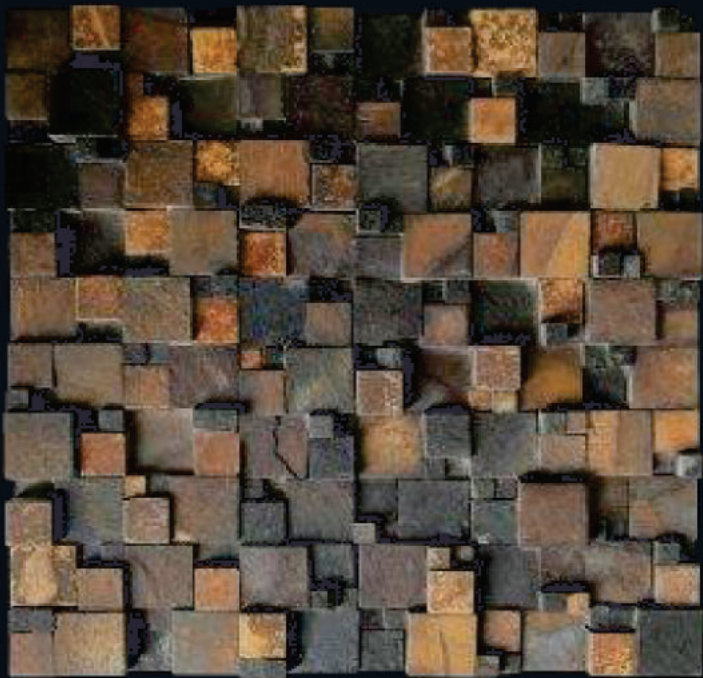

Mosaico de pedra ferro , cód 3030 PF

Mosaico de pedra ferro, cortada em peças de 3x3,2x2,1x1 cm.
Com diferença na espessura, montada em placas de 30x30