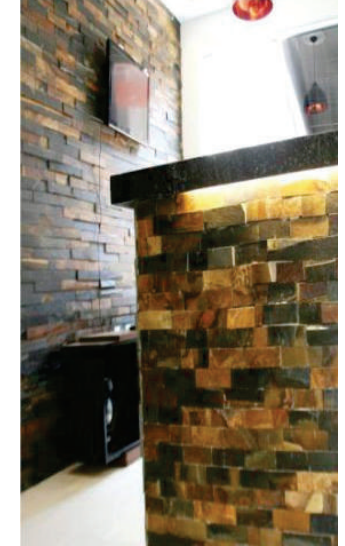

ALGUMAS OBRAS

IMPACTO REVESTIMENTOS