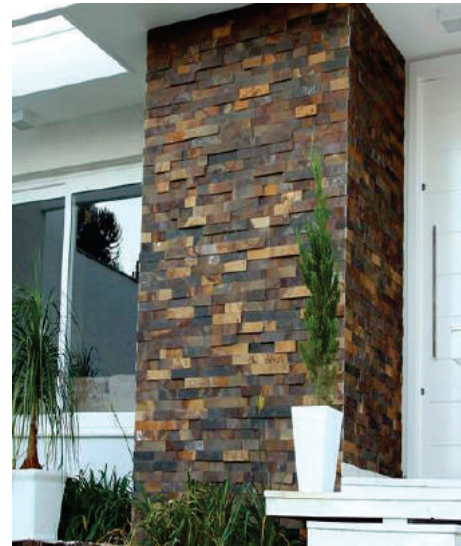

ALGUMAS OBRAS

IMPACTO REVESTIMENTOS