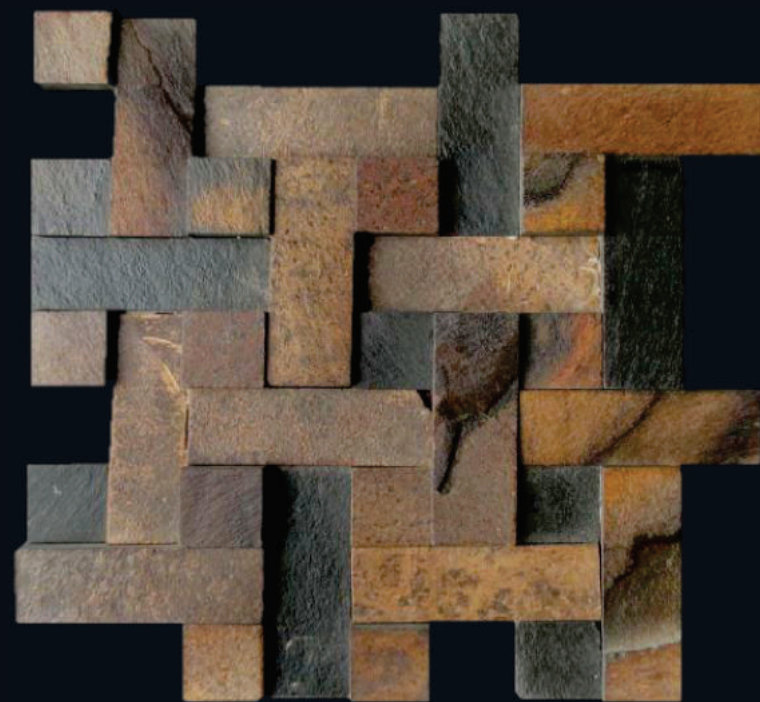

Mosaico Pedra ferro cód 0202. PF

Mosaico Pedra ferro cortada em peças de 3x3 e 3x9, com alturas variáveis, montado uma placa com encaixe no formato 30x30